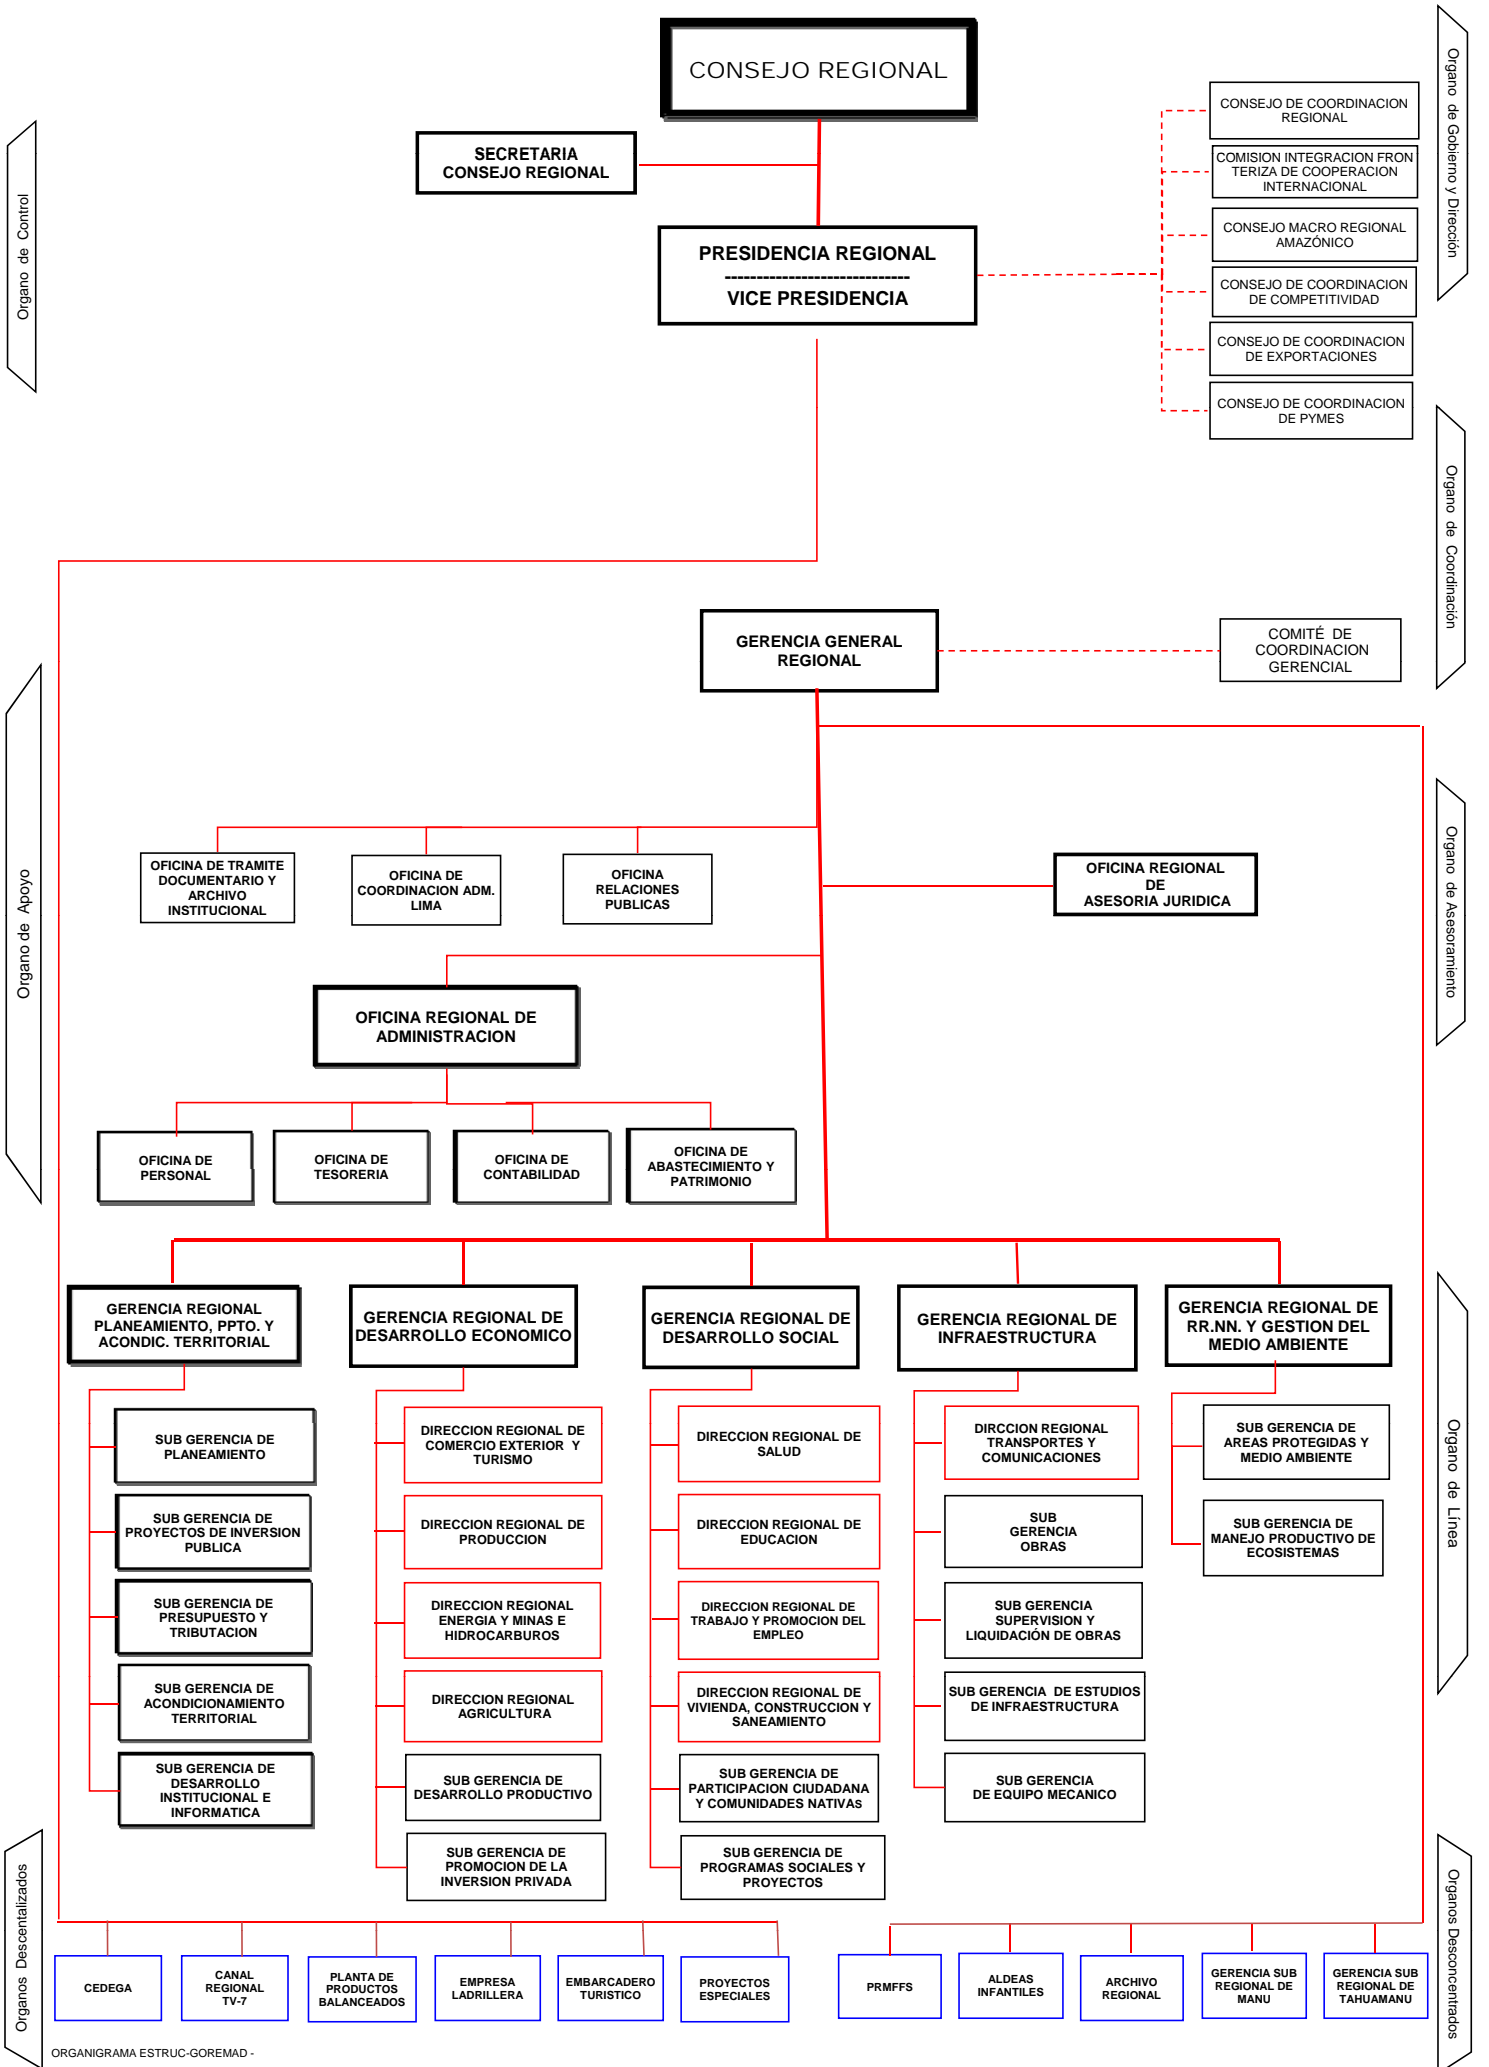

ORGANIGRAMA ESTRUCTURAL DEL GOBIERNO REGIONAL DE MADRE DE DIOS

Organo de Control

Organo de Gobierno y Direccion

Organo de Coordinacion

Organo de Apoyo

Organo de Asesoramiento

Organo de Linea

Organos Descentralizados

Organos Desconcentrados